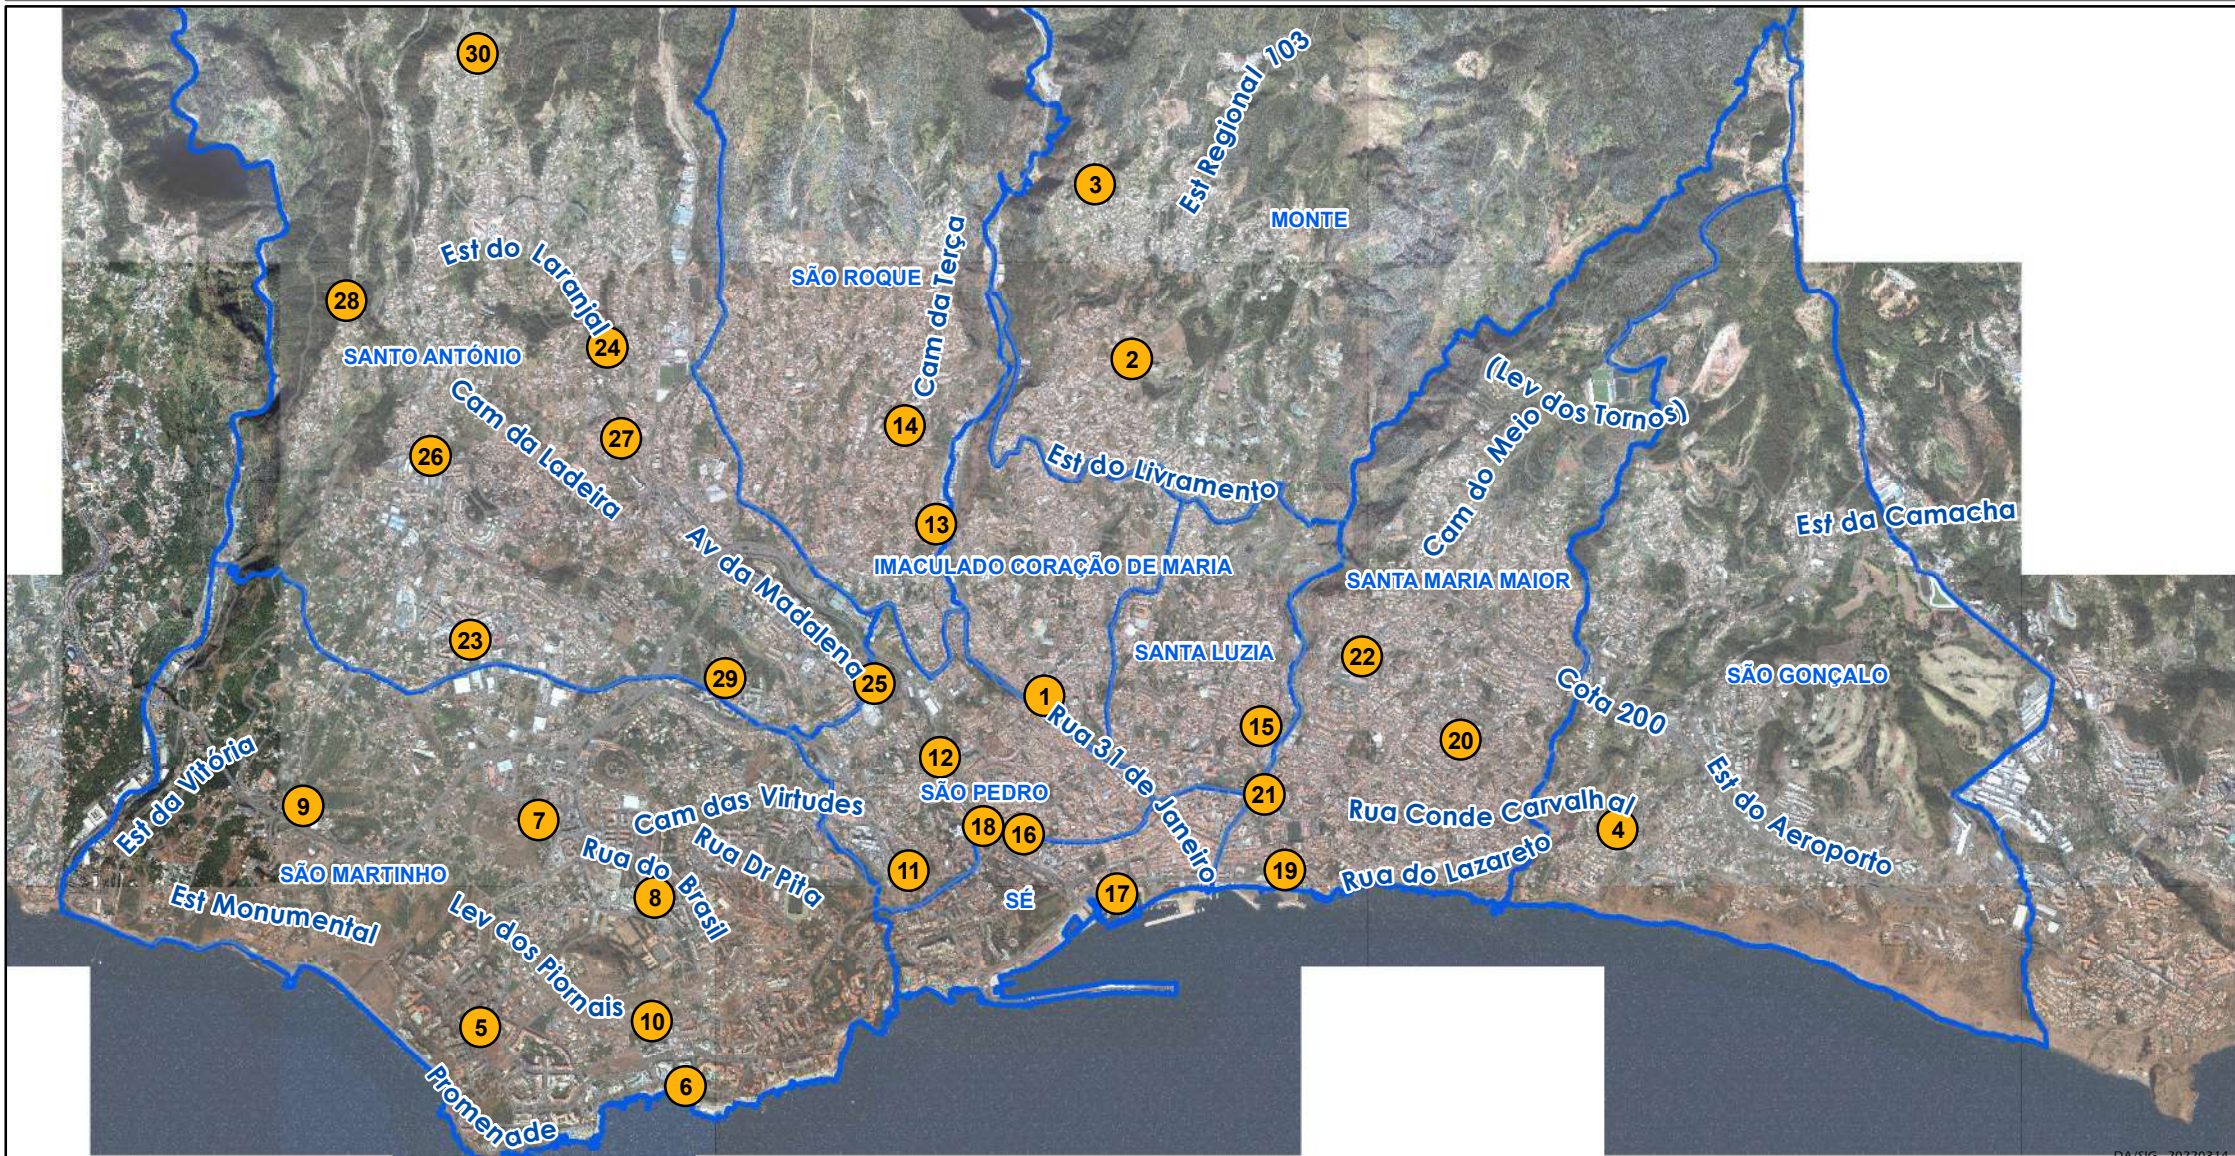

## Localização dos Oleões

DAYSIG - 20220314

FREGUESIA	TOPONIMO	LOCALIZACAO	FREGUESIA	TOPONIMO	LOCALIZACAO	FREGUESIA	TOPONIMO	LOCALIZACAO			
1	ICM	Rua Nova da Quinta Deão	Junto ao Talho	11	São Pedro	Praceta do Bairro do Hospital	Junto à Escola	21	SMM	Largo Conde Canavial	Campo da Barca
2	Monte	Estrada dos Marmeleiros	Entrada do Hospital dos Marmeleiros	12	São Pedro	Rua de São João	Junto à Igreja	22	SMM	Estrada Visconde Caongo	Junto ao Espadarte
3	Monte	Caminho da Levada dos Tornos	Cruza Est. Corujeira	13	São Roque	Rua Mestre Sidónio	ETTRS	23	Santo António	Caminho de Santa Quitéria	Bairro de Santo Amaro
4	São Gonçalo	Rua Conde Carvalhal	Junto à Igreja de SG	14	São Roque	Caminho da Igreja Nova de SR	Miradouro da Igreja SR	24	Santo António	Estrada Comandante Camacho de Freitas	Cruza Est Laranjal
5	São Martinho	Caminho do Amparo	No ecoponto	15	Santa Luzia	Largo da Pena	Ecoponto	25	Santo António	Azinhaga dos Ausentes	Cruza Av. Madalena
6	São Martinho	Estrada Monumental	Cruzamento Cam do Areeiro	16	Sé	Largo Visconde de Ribeiro Real	Ecoponto	26	Santo António	Caminho Velho da Chamorra	Cruza Est Eira do Serrado
7	São Martinho	Caminho da Igreja Nova de SM	Junto à Igreja de SM	17	Sé	Avenida do Mar	Ao pé das escadas junto à Associação Nautica	27	Santo António	Rua da Quinta Falcão	Bairro da Quinta Falcão
8	São Martinho	Rua dos Estados Unidos da América	Junto ao Club Naval	18	Sé	Rua da Carreira	Junto à Cota 40	28	Santo António	Caminho dos Três Paus à Viana	Junto ao Miradouro
9	São Martinho	Travessa Nova do Pico do Funcho	Em frente ao Hipermoveis	19	SMM	Rua Dom Carlos I	Ao lado do Ecoponto	29	Santo António	Travessa do Pilar	Junto ao Bar do Lopes
10	São Martinho	BAirro da Ajuda	Rua João Paulo II	20	SMM	Estrada Visconde Caongo	Junto à Escola do Faial	30	Santo António	Caminho do Trapiche	Ecoponto na paragem autocarro